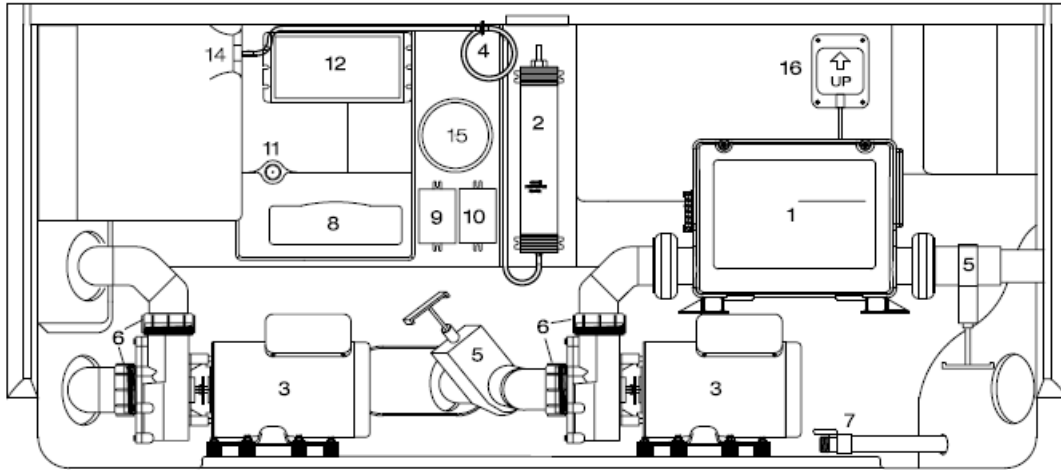

2010 Resort Equipment

1. 650-0673 Spa Pack
1. 600-6303 PC Board
1. 740-0657 Heater
1. 600-6212 Sensor
2. 20170 Ozonator
3. 630-6122
4. 350-0520 1/4" Check Valve
5. 350-6225 Slice Valve
6. 600-0878 2" Union
7. 360-0215 Drain Bib with Cap
8. 740-0156 CD Player
8. 740-0685 Ipod Touch
8. 740-0684 Ipod Docking Station
9. 740-0179 Equalizer Box
10. 740-0167 I.R. Control Box
11. 740-0162 MP3/I-Pod Jack
12. 740-0155 Power Supply Stereo
14. 630-2023 Ozone Nipple
- ** 20058 Spa Monitor (optional)
- ** 740-0168 LED Control Box
- ** 740-0611 Heater Gasket