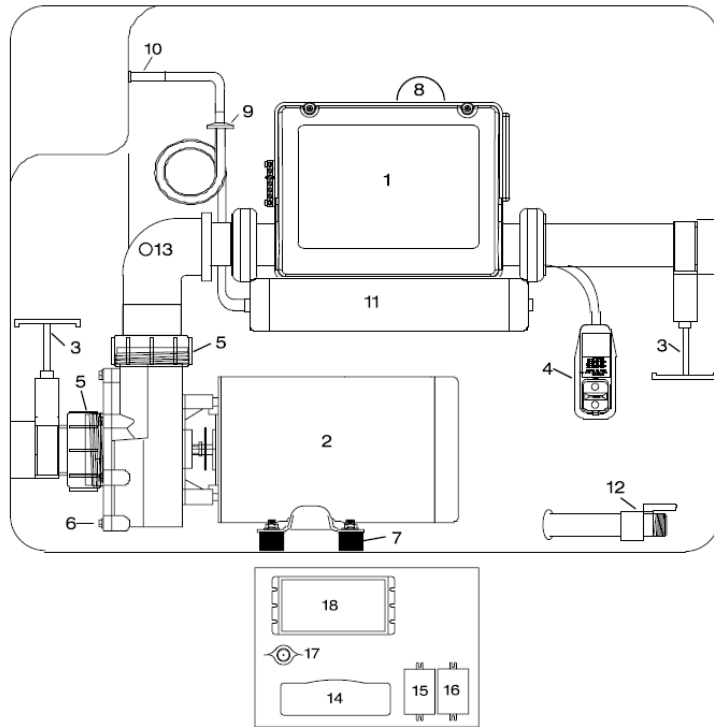

2011 Promise Equipment

1. 650-0673 Spa Pack
1. 600-6303 PC Board
1. 740-0657 Heater
1. 600-6212 Sensor
2. 630-6122 Pump
3. 350-6225 Slice Valve
5. 600-0878 2" Union
6. 630-6102 Pump Plug
7. 630-6121 Motor Mounts
8. 20301 LED Light
9. 350-0520 1/4" Check Valve
10. 630-2023 Ozone Nipple
11. 20170 Ozonator
12. 360-0215 Drain Bib with Cap
13. 630-0381 Elbow with Bleed Plug
14. 740-0156 CD Player
14. 740-0685 Ipod Touch
14. 740-0684 Ipod Docking Station
15. 740-0179 Equalizer Box
16. 740-0167 I.R. Control Box
17. 740-0162 MP3/I-Pod Jack
18. 740-0155 Power Supply Stereo
- ** 20058 Spa Monitor (optional)
- ** 740-0168 LED Control Box
- ** 740-0611 Heater Gasket