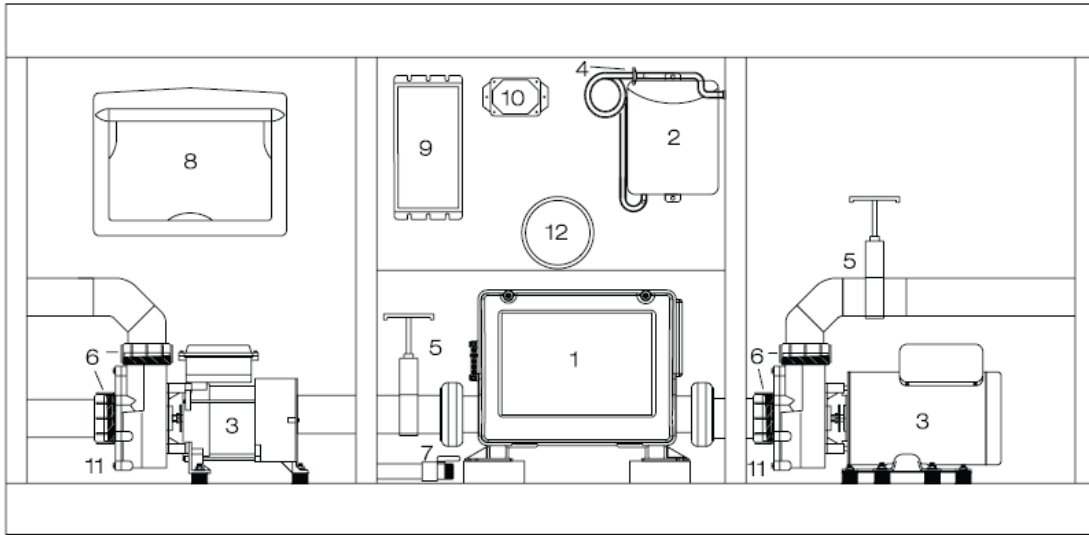

2011 Euphoria Equipment

1. 650-0673 Spa Pack
1. 600-6303 PC Board
1. 740-0657 Heater
1. 600-6212 Sensor
2. 20170 Ozonator
3. 630-6122 Pump
4. 350-0520 1/4" Check Valve
5. 350-6225 Slice Valve
6. 600-0878 2" Union
7. 360-0215 Drain Bib with Cap
8. 740-0156 CD Player
8. 740-0685 Ipod Touch
8. 740-0684 Ipod Docking Station
9. 740-0155 Power Supply
10. 740-0167 I.R. Control Box
10. 740-0179 Equalizer
11. 630-6102 Pump Plug
12. 740-0155 Power Supply Stereo
14. 630-2023 Ozone Nipple
- ** 20058 Spa Monitor (optional)
- ** 740-0168 LED Control Box
- ** 740-0611 Heater Gasket