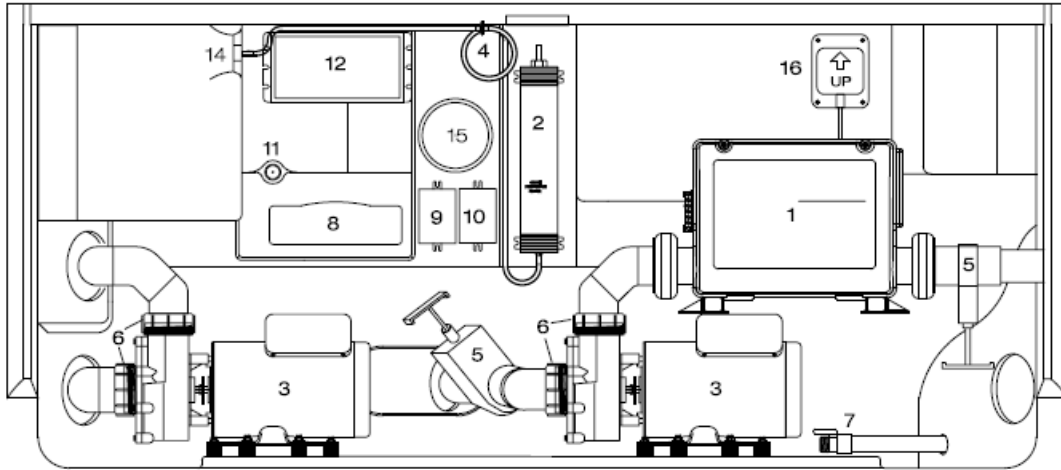

2011 Reward Equipment

1. 650-0673 Spa Pack
1. 600-6303 PC Board
1. 740-0657 Heater
1. 600-6212 Sensor
2. 20170 Ozonator
3. 630-6122 Pump 1 & 2
4. 350-0520 1/4" Check Valve
5. 350-6225 Slice Valve
6. 600-0878 2" Union
7. 360-0215 Drain Bib with Cap
8. 740-0156 CD Player
8. 740-0685 Ipod Touch
8. 740-0684 Ipod Docking Station
9. 740-0179 Equalizer Box
10. 740-0167 I.R. Control Box
11. 740-0162 MP3/I-Pod Jack
12. 740-0155 Power Supply Stereo
14. 630-2023 Ozone Nipple
15. 20301 LED Light
16. 20058 Spa Monitor (optional)
- ** 740-0168 LED Control Box
- ** 740-0611 Heater Gasket