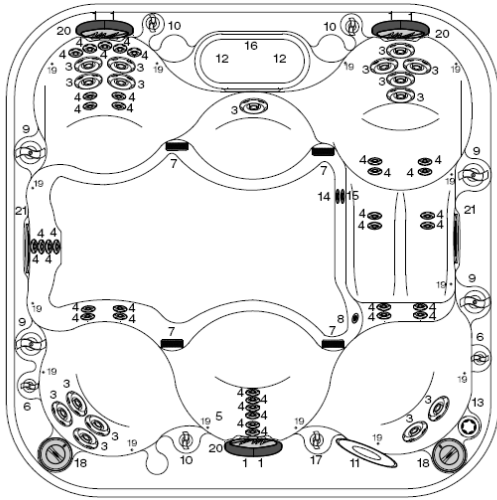

2011 EPIC

Dimensions	228CMx238CM
Height	89CM
Corner Radius	43CM
Seating Capacity/Positions	6/7
Weight Dry/Lbs	385K
Weight Full/Lbs	2087K
Water Capacity/Gallons	1703L
Total Therapy Jets	57

1. 320-6742 HK 8 Directional SS/Gray Jet Insert
1. 320-6743 HK 8 Spinning SS/Gray Jet Insert
1. 320-6754 HK 8 Jet Assembly
3. 320-6747 HK 16 Directional SS/Gray Jet Insert
3. 320-6748 HK 16 Spinning SS/Gray Jet Insert
3. 320-6749 HK 16 Multi-Port SS/Gray Jet Insert
3. 320-6756 HK 16 Jet Assembly
4. 320-6646 HK 40 SS Escutcheon
4. 320-6639 HK 40 Jet Back
4. 320-6624A HK 40 Wall Fitting
5. 20301 LED Light
5. 740-0575 Light Assembly
6. 340-6253 Air Control
6. 350-6327 Air Control Cap
6. 350-6328 Air Control Handle
7. 320-6758 Suction Cover
7. 320-6759 Compensator Ring
7. 320-6760 Suction Fitting
8. 320-6752 Floor Drain
9. 350-6317 Tri-Zone Handle & Insert
9. 350-6312 Tri-Zone Assembly

9. 350-6322 Tri-Zone Handle
9. 350-6323 Tri-zone Cap
10. 350-6319 Neck Jet Valve
11. 650-0640 Topside Panel
11. 650-0704 Topside Panel Overlay
12. 20116 Water Feature
12. 370-0209 Filter Canister
13. 990-0793 Frog Assembly
13. 990-0775 Frog Cartridge Holder
13. 990-0790 Frog Cap
14. 320-6742 Frog Return Jet Insert
15. 320-6742 Ozone Return Jet Insert
17. 350-6318 Waterfall Valve
17. 350-6316 Waterfall Handle
17. 350-6301 Waterfall Insert
19. 740-0169 Constellation Light Shell
19. 740-0171 Constellation Light Lens Shell
20. 26019 Pillows
21. 370-0682 Waterfall Fitting
- ** 630-6122 Pump 2
- ** 630-6122 Pump 1
- ** 600-6299 PC Board
- ** 600-6212 Sensors
- ** 740-0657 Heater