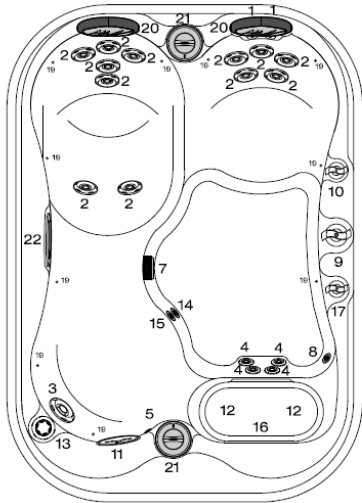

2011 SPIRIT

Dimensions	152CMx213CM
Height	75CM
Corner Radius	43CM
Seating Capacity/Positions	2/3
Weight Dry/Lbs	186K
Weight Full/Lbs	810K
Water Capacity/Gallons	625L
Total Therapy Jets	19

1. 320-6742 HK 8 Directional SS/Gray Jet Insert
1. 320-6743 HK 8 Spinning SS/Gray Jet Insert
1. 320-6754 HK 8 Jet Assembly
2. 320-6744 HK 12 Directional SS/Gray Jet Insert
2. 320-6745 HK 12 Spinning SS/Gray Jet Insert
2. 320-6746 HK 12 Multi-Port SS/Gray Jet Insert
2. 320-6755 HK 12 Jet Assembly
2. 320-6709 HK 12 Compensator Ring
3. 320-6747 HK 16 Directional SS/Gray Jet Insert
3. 320-6748 HK 16 Spinning SS/Gray Jet Insert
3. 320-6749 HK 16 Multi-Port SS/Gray Jet Insert
3. 320-6756 HK 16 Jet Assembly
4. 320-6646 HK 40 SS Escutcheon
4. 320-6639 HK 40 Jet Back
4. 320-6624A HK 40 Wall Fitting
5. 20301 LED Light
5. 740-0575 Light Assembly
7. 320-6758 Suction Cover
7. 320-6759 Compensator Ring
7. 320-6760 Suction Fitting

8. 320-6752 Floor Drain
9. 350-6317 Tri-Zone Handle & Insert
9. 350-6312 Tri-Zone Assembly
9. 350-6322 Tri-Zone Handle
9. 350-6323 Tri-zone Cap
10. 350-6319 Neck Jet Valve
11. 650-0665 Topside Panel
11. 650-0668 Topside Panel Overlay
12. 370-0209 Filter Canister
13. 990-0793 Frog Assembly
13. 990-0775 Frog Cartridge Holder
13. 990-0790 Frog Cap
14. 320-6742 Frog Return Jet Insert
15. 320-6742 Ozone Return Jet Insert
16. 20116 Water Feature
16. 370-0599 Filter Lid
17. 350-6318 Waterfall Valve
17. 350-6316 Waterfall Handle
17. 350-6301 Waterfall Insert
19. 740-0169 Constellation Light Shell
19. 740-0171 Constellation Light Lens Shell
20. 26019 Pillows
22. 370-0682 Waterfall Fitting
- ** 630-6122 Pump
- ** 600-6303 PC Board
- ** 600-6212 Sensors
- ** 740-0657 Heater