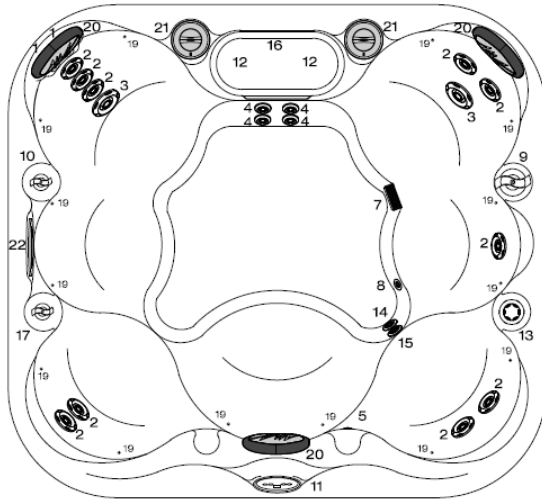

2011 PROMISE

Dimensions	195CMx213CM
Height	89CM
Corner Radius	43CM
Seating Capacity/Positions	4/6
Weight Dry/Lbs	272K
Weight Full/Lbs	1558K
Water Capacity/Gallons	1287L
Total Therapy Jets	18

1. 320-6742 HK 8 Directional SS/Gray Jet Insert 1. 320-6743 HK 8 Spinning SS/Gray Jet Insert 1. 320-6754 HK 8 Jet Assembly 2. 320-6744 HK 12 Directional SS/Gray Jet Insert 2. 320-6745 HK 12 Spinning SS/Gray Jet Insert 2. 320-6746 HK 12 Multi-Port SS/Gray Jet Insert 2. 320-6755 HK 12 Jet Assembly 2. 320-6709 HK 12 Compensator Ring 3. 320-6747 HK 16 Directional SS/Gray Jet Insert 3. 320-6748 HK 16 Spinning SS/Gray Jet Insert 3. 320-6749 HK 16 Multi-Port SS/Gray Jet Insert 3. 320-6756 HK 16 Jet Assembly 4. 320-6646 HK 40 SS Escutcheon 4. 320-6639 HK 40 Jet Back 4. 320-6624A HK 40 Wall Fitting 5. 20301 LED Light 5. 740-0575 Light Assembly 7. 320-6758 Suction Cover 7. 320-6759 Compensator Ring 7. 320-6760 Suction Fitting	8. 320-6752 Floor Drain 9. 350-6317 Tri-Zone Handle & Insert 9. 350-6312 Tri-Zone Assembly 9. 350-6322 Tri-Zone Handle 9. 350-6323 Tri-zone Cap 10. 350-6319 Neck Jet Valve 11. 650-0665 Topside Panel 11. 650-0668 Topside Panel Overlay 12. 370-0209 Filter Canister 13. 990-0793 Frog Assembly 13. 990-0775 Frog Cartridge Holder 13. 990-0790 Frog Cap 14. 320-6742 Frog Return Jet Insert 15. 320-6742 Ozone Return Jet Insert 16. 20116 Water Feature 16. 370-0599 Filter Lid 17. 350-6318 Waterfall Valve 17. 350-6316 Waterfall Handle 17. 350-6301 Waterfall Insert 19. 740-0169 Constellation Light Shell 19. 740-0171 Constellation Light Lens Shell 20. 26019 Pillows 22. 370-0682 Waterfall Fitting ** 630-6122 Pump ** 600-6303 PC Board ** 600-6212 Sensors ** 740-0657 Heater