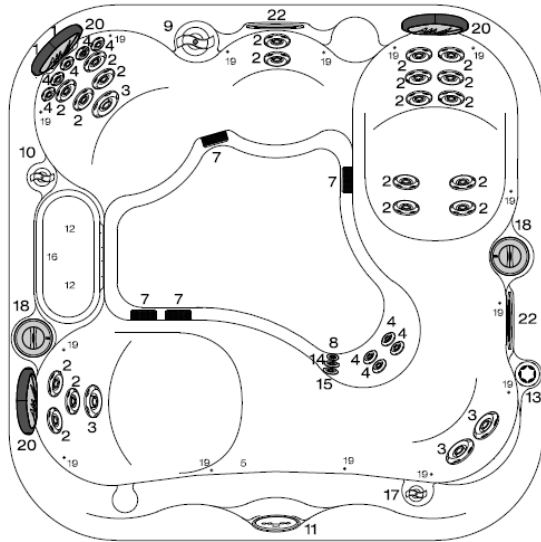

2011 RESORT

Dimensions	213CMx213CM
Height	89CM
Corner Radius	43CM
Seating Capacity/Positions	5/5
Weight Dry/Lbs	354K
Weight Full/Lbs	1678K
Water Capacity/Gallons	1323L
Total Therapy Jets	34

1. 320-6742 HK 8 Directional SS/Gray Jet Insert 1. 320-6743 HK 8 Spinning SS/Gray Jet Insert 1. 320-6754 HK 8 Jet Assembly 2. 320-6744 HK 12 Directional SS/Gray Jet Insert 2. 320-6745 HK 12 Spinning SS/Gray Jet Insert 2. 320-6746 HK 12 Multi-Port SS/Gray Jet Insert 2. 320-6755 HK 12 Jet Assembly 3. 320-6747 HK 16 Directional SS/Gray Jet Insert 3. 320-6748 HK 16 Spinning SS/Gray Jet Insert 3. 320-6749 HK 16 Multi-Port SS/Gray Jet Insert 3. 320-6712 HK 16 Jet Assembly 4. 320-6646 HK 40 SS Escutcheon 4. 320-6639 HK 40 Jet Back 4. 320-6624A HK 40 Wall Fitting 5. 20301 LED Light 5. 740-0575 Light Assembly 7. 320-6758 Suction Cover 7. 320-6759 Compensator Ring 7. 320-6760 Suction Fitting 8. 320-6752 Floor Drain 9. 350-6317 Tri-Zone Handle & Insert	9. 350-6312 Tri-Zone Assembly 9. 350-6322 Tri-Zone Handle 9. 350-6323 Tri-zone Cap 10. 350-6319 Neck Jet Valve 11. 650-0665 Topside Panel 11. 650-0669 Topside Panel Overlay 12. 370-0209 Filter Canister 13. 990-0793 Frog Assembly 13. 990-0775 Frog Cartridge Holder 13. 990-0790 Frog Cap 14. 320-6742 Frog Return Jet Insert 15. 320-6742 Ozone Return Jet Insert 16. 20116 Water Feature 16. 370-0599 Filter Lid 17. 350-6318 Waterfall Valve 17. 350-6316 Waterfall Handle 17. 350-6301 Waterfall Insert 19. 740-0169 Constellation Light Shell 19. 740-0171 Constellation Light Lens Shell 20. 26019 Pillows 22. 370-0682 Waterfall Fitting ** 630-6122 Pump 2 ** 630-6122 Pump 1 ** 600-6303 PC Board ** 600-6212 Sensors ** 740-0657 Heater