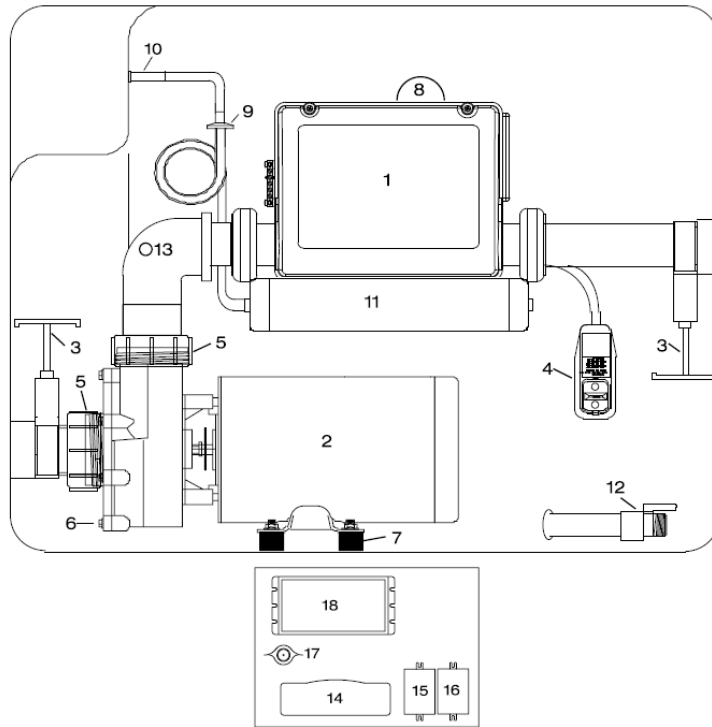

2011 Rendezvous Equipment

1. 650-0673 Spa Pack
1. 600-6303 PC Board
1. 740-0657 Heater
1. 600-6212 Sensor
2. 630-6122 Pump
3. 350-6225 Slice Valve
4. NOT AVAILABLE
5. 600-0878 2" Union
6. 630-6102 Pump Plug
7. 630-6121 Motor Mounts
8. 20301 LED Light
9. 350-0520 1/4" Check Valve
10. 630-2023 Ozone Nipple
11. 20170 Ozonator
12. 360-0215 Drain Bib with Cap
13. 630-0381 Elbow with Bleed Plug
14. 740-0156 CD Player
14. 740-0685 I-pod Touch
14. 740-0684 I-pod Docking station
15. 740-0179 Equalizer Box
17. 740-0162 MP3/I-Pod Jack
18. 740-0155 Power Supply Stereo
- ** 740-0168 LED Control Box
- ** 740-0611 Heater Gasket