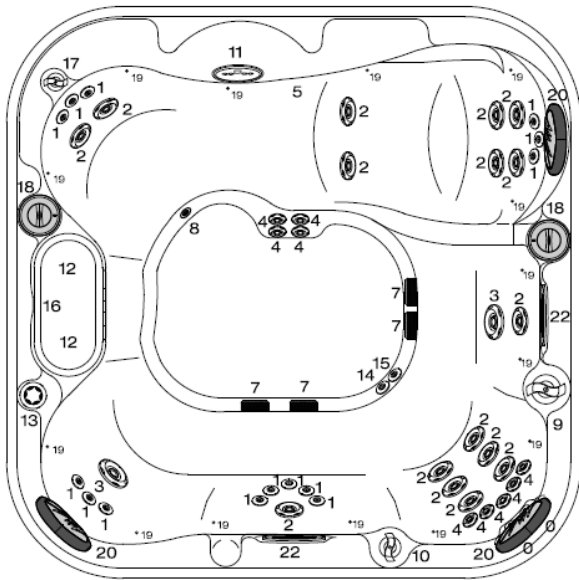

2011 REWARD

Dimensions	213CMx213CM
Height	89CM
Corner Radius	43CM
Seating Capacity/Positions	6/6
Weight Dry/Lbs	335K
Weight Full/Lbs	1659
Water Capacity/Gallons	1325L
Total Therapy Jets	43

0. 320-6742 HK 8 Directional Neck Jet 1. 320-6742 HK 8 Directional SS/Gray Jet Insert 1. 320-6743 HK 8 Spinning SS/Gray Jet Insert 1. 320-6754 HK 8 Jet Assembly 2. 320-6744 HK 12 Directional SS/Gray Jet Insert 2. 320-6745 HK 12 Spinning SS/Gray Jet Insert 2. 320-6746 HK 12 Multi-Port SS/Gray Jet Insert 2. 320-6755 HK 12 Jet Assembly 3. 320-6747 HK 16 Directional SS/Gray Jet Insert 3. 320-6748 HK 16 Spinning SS/Gray Jet Insert 3. 320-6749 HK 16 Multi-Port SS/Gray Jet Insert 3. 320-6756 HK 16 Jet Assembly 4. 320-6646 HK 40 SS Escutcheon 4. 320-6639 HK 40 Jet Back 4. 320-6624A HK 40 Wall Fitting 5. 20301 LED Light 5. 740-0575 Light Assembly 7. 320-6758 Suction Cover 7. 320-6759 Compensator Ring 7. 320-6760 Suction Fitting 8. 320-6752 Floor Drain 9. 350-6317 Tri-Zone Handle & Insert	9. 350-6312 Tri-Zone Assembly 9. 350-6322 Tri-Zone Handle 9. 350-6323 Tri-zone Cap 10. 350-6319 Neck Jet Valve 11. 650-0665 Topside Panel 11. 650-0669 Topside Panel Overlay 12. 370-0209 Filter Canister 13. 990-0793 Frog Assembly 13. 990-0775 Frog Cartridge Holder 13. 990-0790 Frog Cap 14. 320-6742 Frog Return Jet Insert 15. 320-6742 Ozone Return Jet Insert 16. 20116 Water Feature 16. 370-0599 Filter Lid 17. 350-6318 Waterfall Valve 17. 350-6316 Waterfall Handle 17. 350-6301 Waterfall Insert 19. 740-0169 Constellation Light Shell 19. 740-0171 Constellation Light Lens Shell 20. 26019 Pillows 22. 370-0682 Waterfall Fitting ** . 630-6122 Pump 2 ** . 630-6122 Pump 1 ** . 600-6303 PC Board ** 600-6212 Sensors ** 740-0657 Heater ** .340-6352 Air Control ** . 350-6327 Air Control Cap ** . 350-6328 Air Control Handle